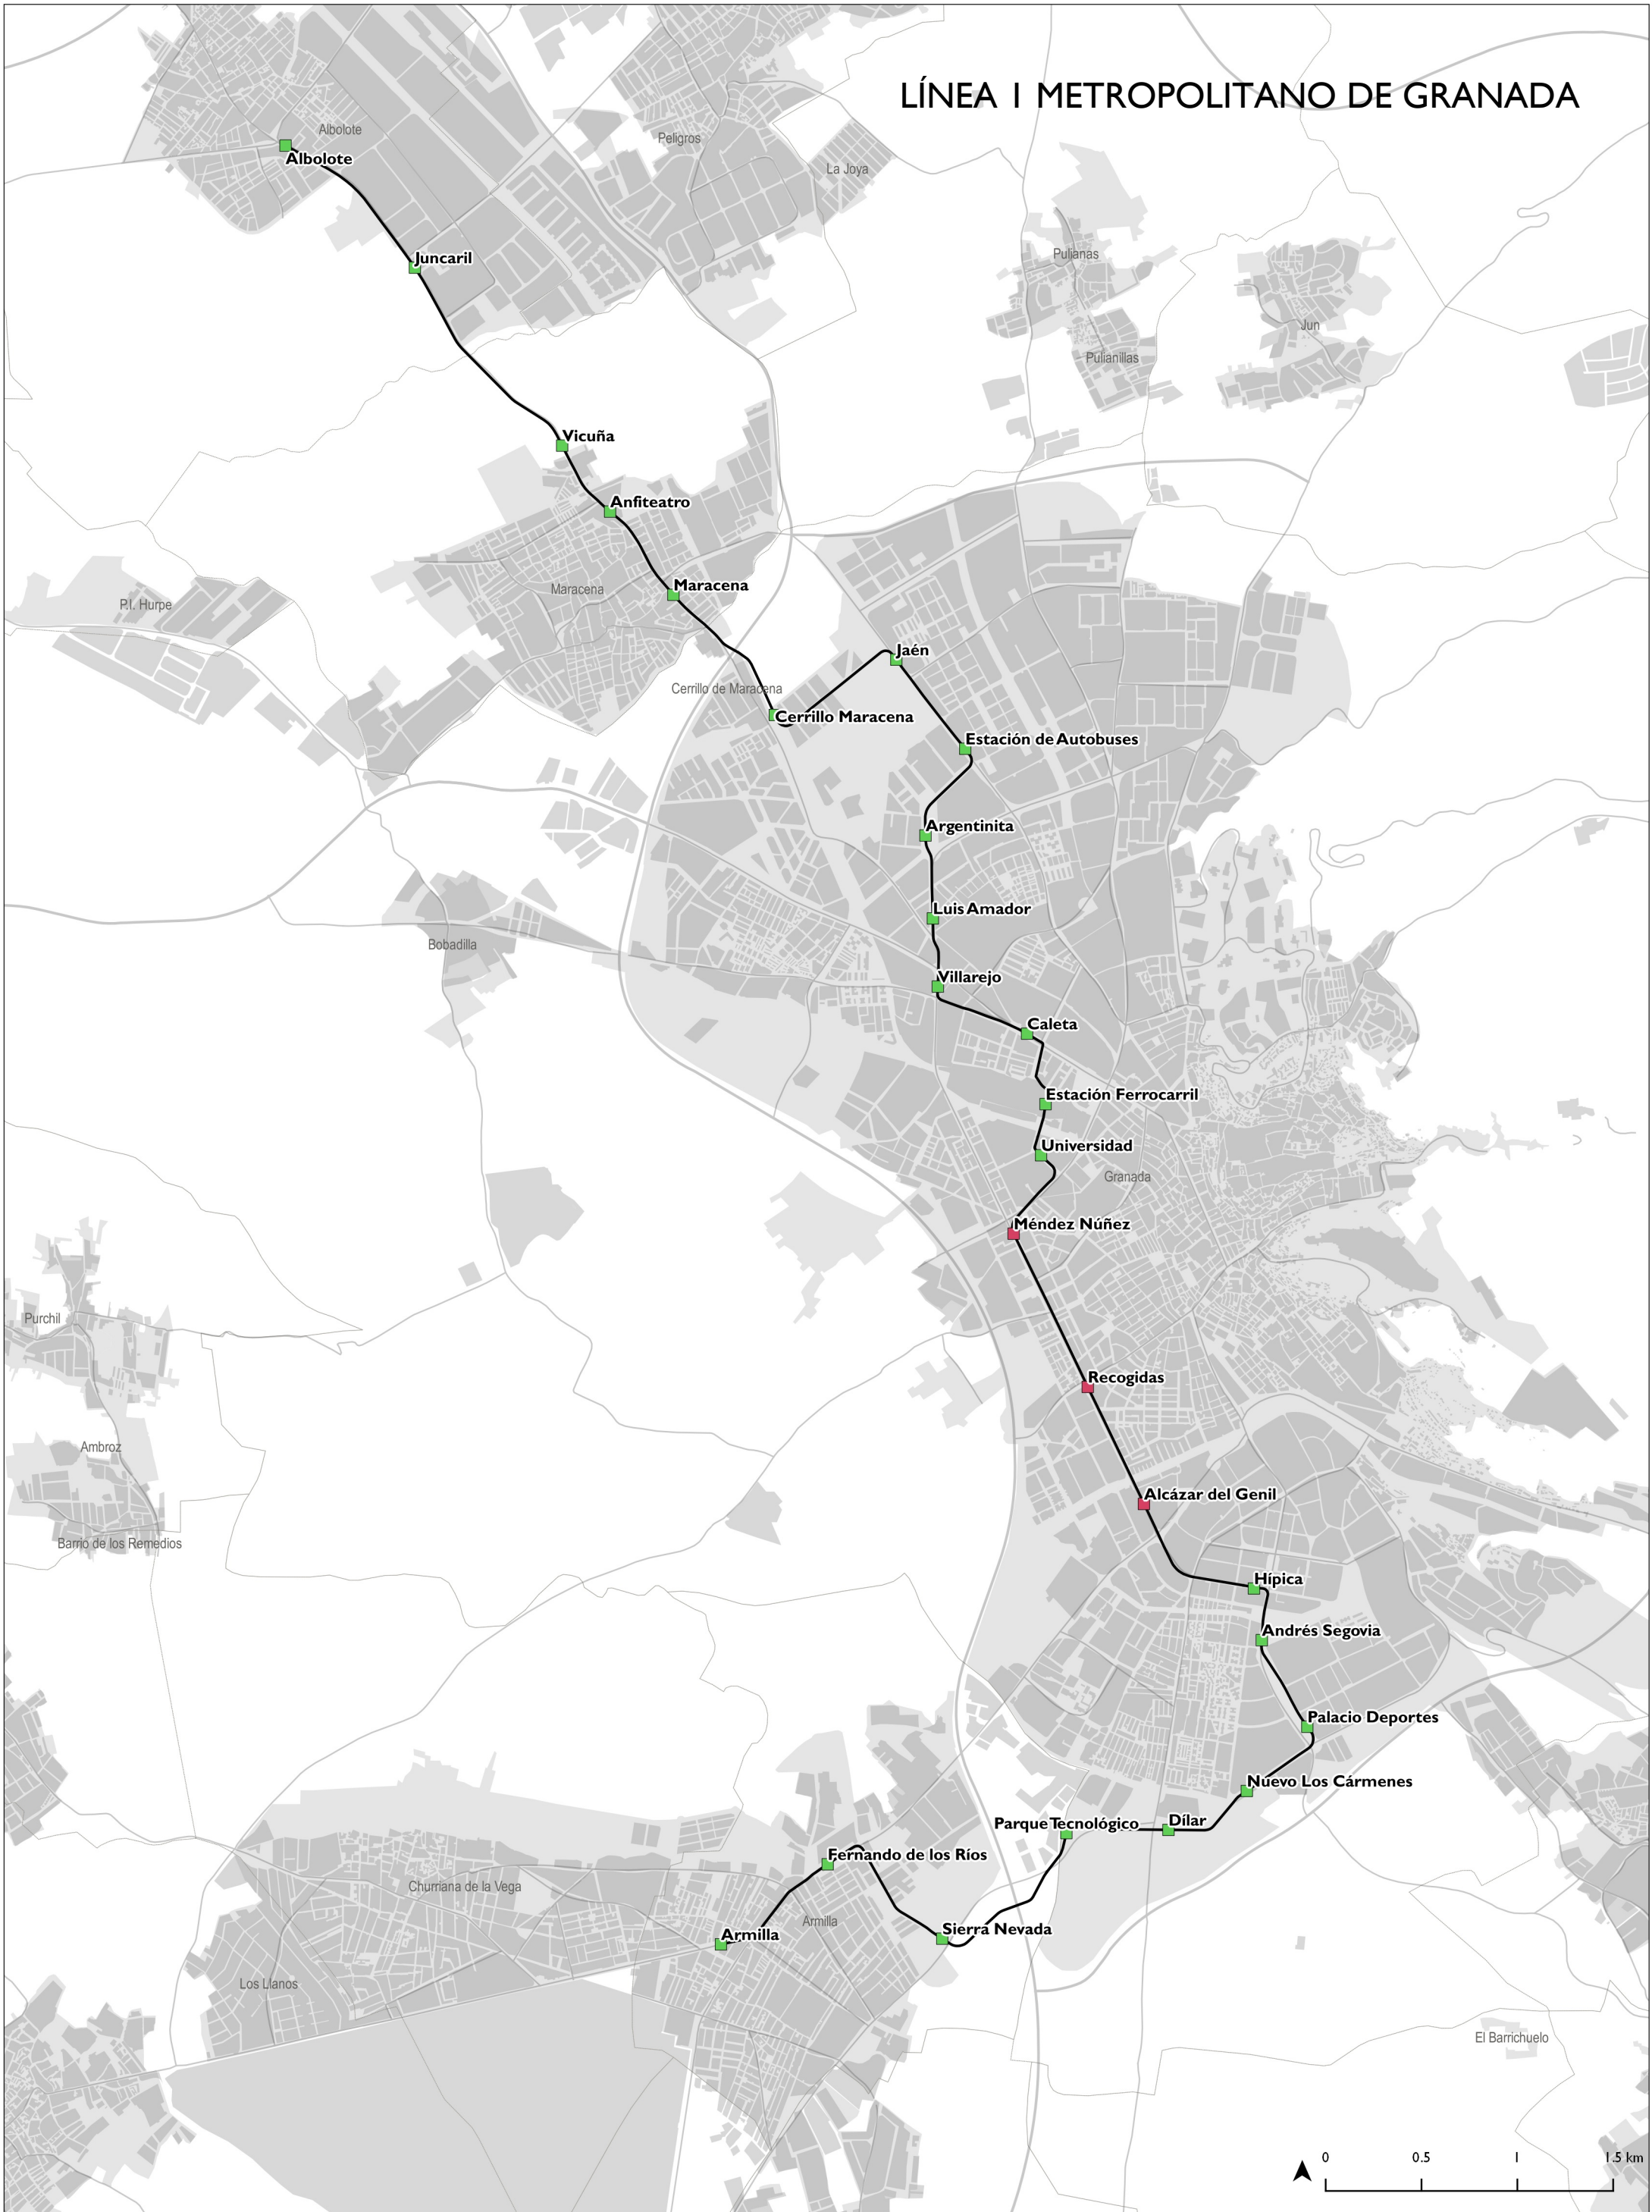

# LÍNEA I METROPOLITANO DE GRANADA

## LEYENDA

— Trazado Metropolitano de Granada

Estaciones Metropolitano de Granada

■ Estación abierta

■ Estación cerrada

Consorcio de Transporte Metropolitano  
Área de Granada